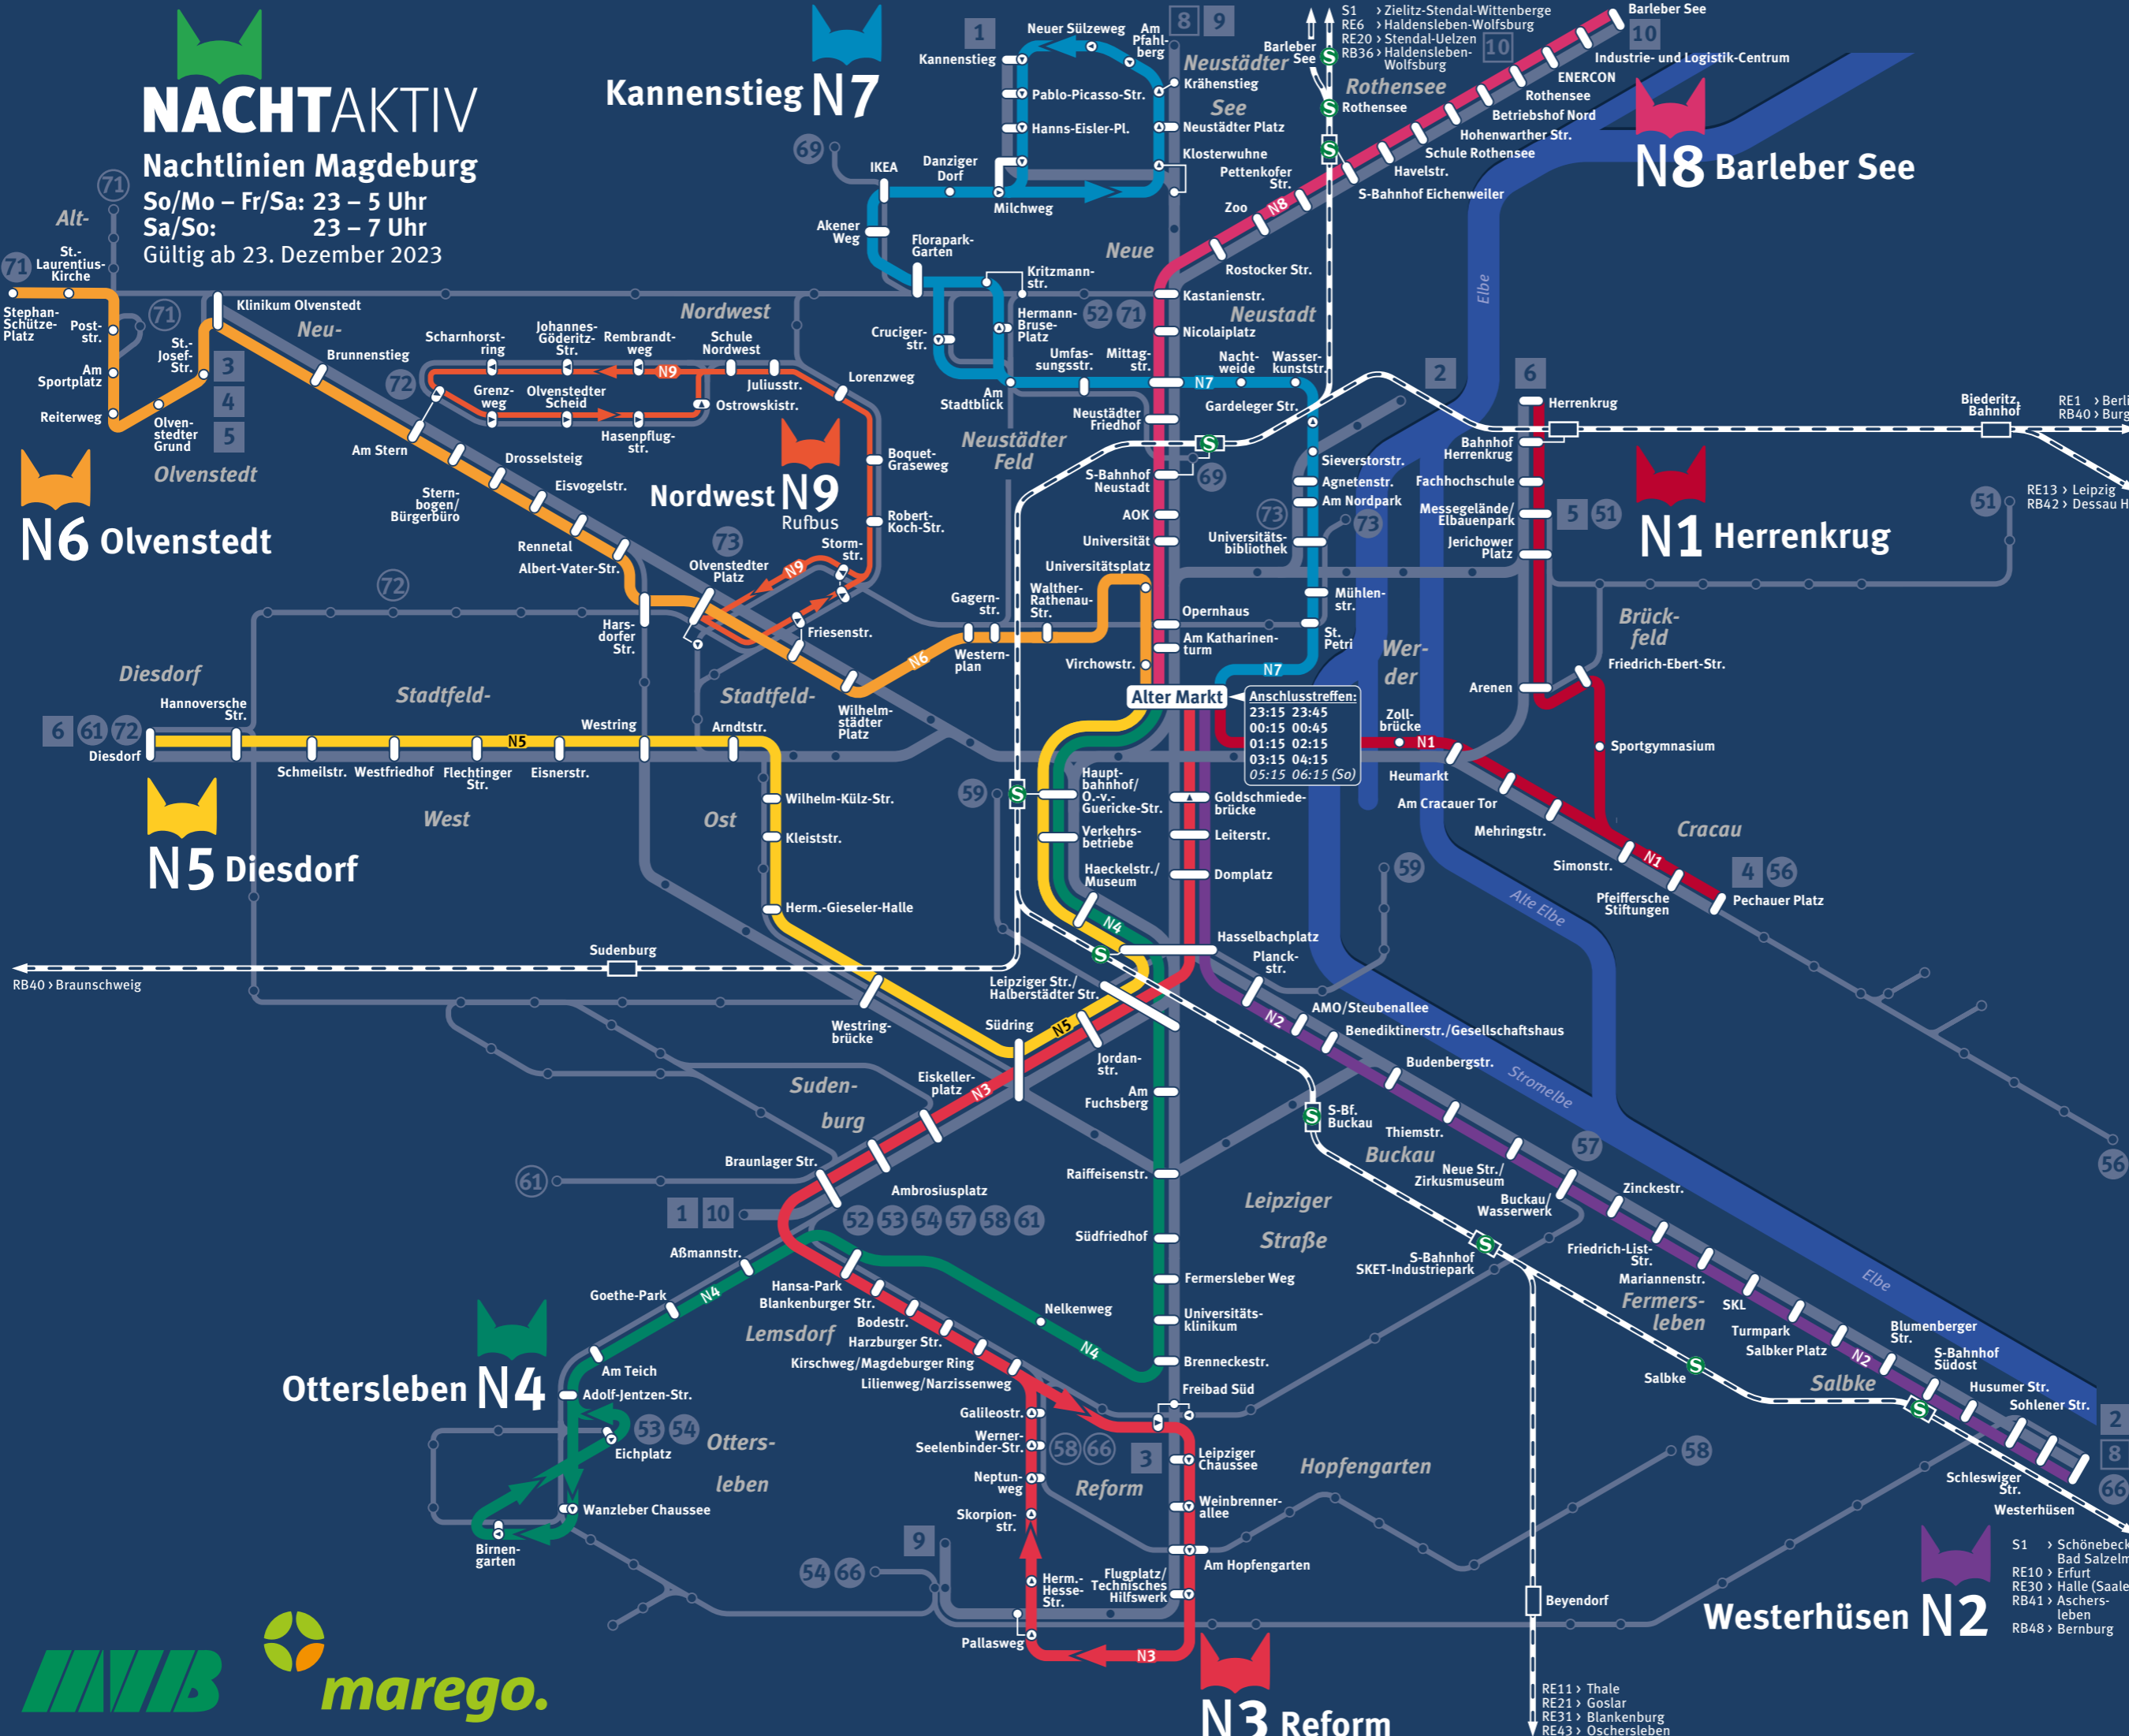

NACHTAKTIV

Nachtlinien Magdeburg

So/Mo – Fr/Sa: 23 – 5 Uhr

Sa/So: 23 – 7 Uhr

Gültig ab 23. Dezember 2023

NACHTAKTIV

Nachtlinien Night lines

- **N1** Alter Markt - Heumarkt - Cracau (Pechauer Platz) - Herrenkrug
- **N2** Alter Markt - Hasselbachplatz - Buckau - Salbke - Westerhüsen
- **N3** Alter Markt - Hasselbachplatz - Braunlager Str. - Hansapark - Lemsdorf - Schleifenfahrt Reform
- **N4** Alter Markt - Hasselbachplatz - Leipziger Str. - Uniklinik - Hansapark - Halberstädter Ch. - Schleifenfahrt Ottersleben
- **N5** Alter Markt - Hasselbachplatz - Südring - Diesdorf
- **N6** Alter Markt - W.-Rathenau-Str. - Ebdorfer Str. - Olvenstedter Pl. - Drosselsteig - Alt-Olvenstedt - Stephan-Schütze-Platz
- **N7** Alter Markt - Unibibliothek - Leipziger Str. - Sieverstorstr. - Mittagstr. - Neustädter Feld - IKEA - Neustädter Platz - Schleifenfahrt Krähenstieg - Kannenstieg
- **N8** Alter Markt - Opernhaus - S-Bf. Neustadt - Kastanienstr. - Zoo - Barleber See
- **N9** Rufbus - Anschluss an Linie N6 Olvenstedter Platz - Lorenzweg - Schleife Nordwest über Am Stern Bestellung 30 min vor Abfahrt unter 0391 / 548-12 12

Rundum-Anschluss

Linien N1-N8 am Alten Markt
Connections between lines N1-N8 at stop Alter Markt

täglich daily

23:15 Uhr	23:45 Uhr
00:15 Uhr	00:45 Uhr
01:15 Uhr	
02:15 Uhr	
03:15 Uhr	
04:15 Uhr	

sonn-/feiertags sun-/holidays