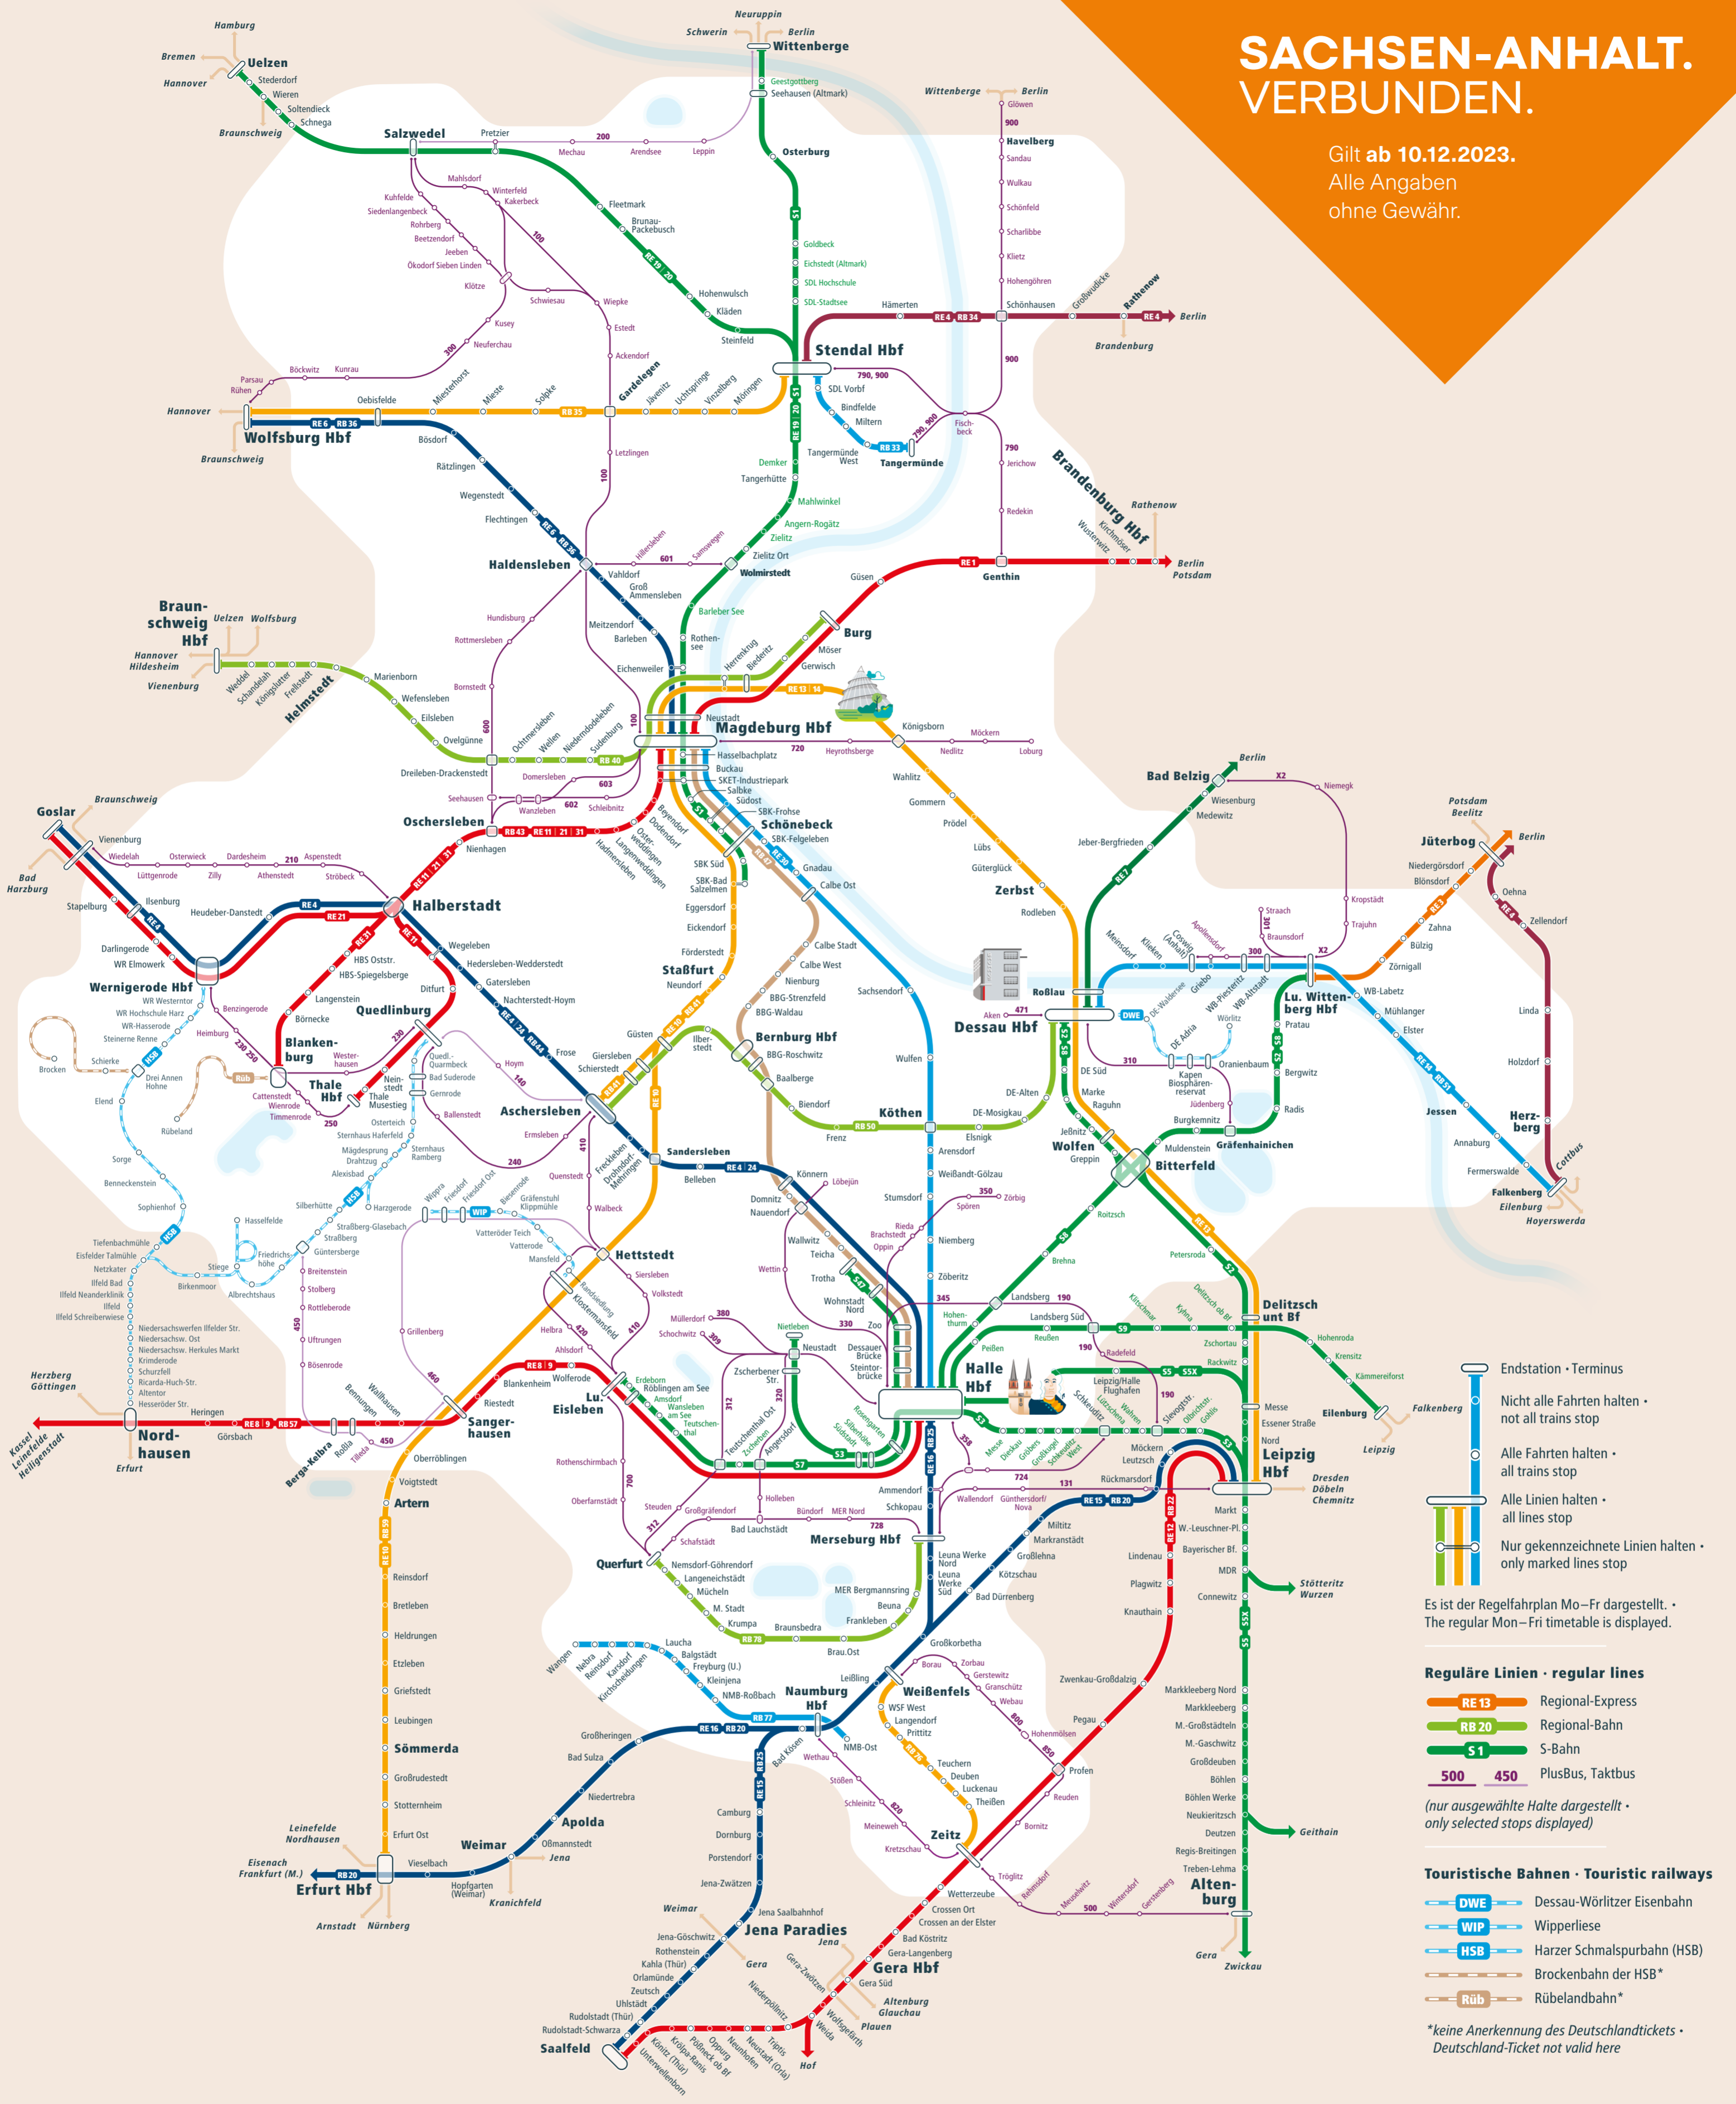

SACHSEN-ANHALT. VERBUNDEN.

Gilt ab 10.12.2023.
Alle Angaben ohne Gewähr.

- Endstation · Terminus
- Nicht alle Fahrten halten · not all trains stop
- Alle Fahrten halten · all trains stop
- Alle Linien halten · all lines stop
- Nur gekennzeichnete Linien halten · only marked lines stop

Es ist der Regelfahrplan Mo–Fr dargestellt. · The regular Mon–Fri timetable is displayed.

- Reguläre Linien · regular lines**
- RE 13 Regional-Express
 - RB 20 Regional-Bahn
 - S 1 S-Bahn
 - 500 450 PlusBus, Taktbus
- (nur ausgewählte Halte dargestellt · only selected stops displayed)

- Touristische Bahnen · Touristic railways**
- DWE Dessau-Wörlitzer Eisenbahn
 - WIP Wipperlisse
 - HSB Harzer Schmalspurbahn (HSB)
 - Brockenbahn der HSB*
 - Rüb Rüblandbahn*
- *keine Anerkennung des Deutschlandtickets · Deutschland-Ticket not valid here

SACHSEN-ANHALT

#moderndenken

mein-Takt.de
SACHSEN-ANHALT