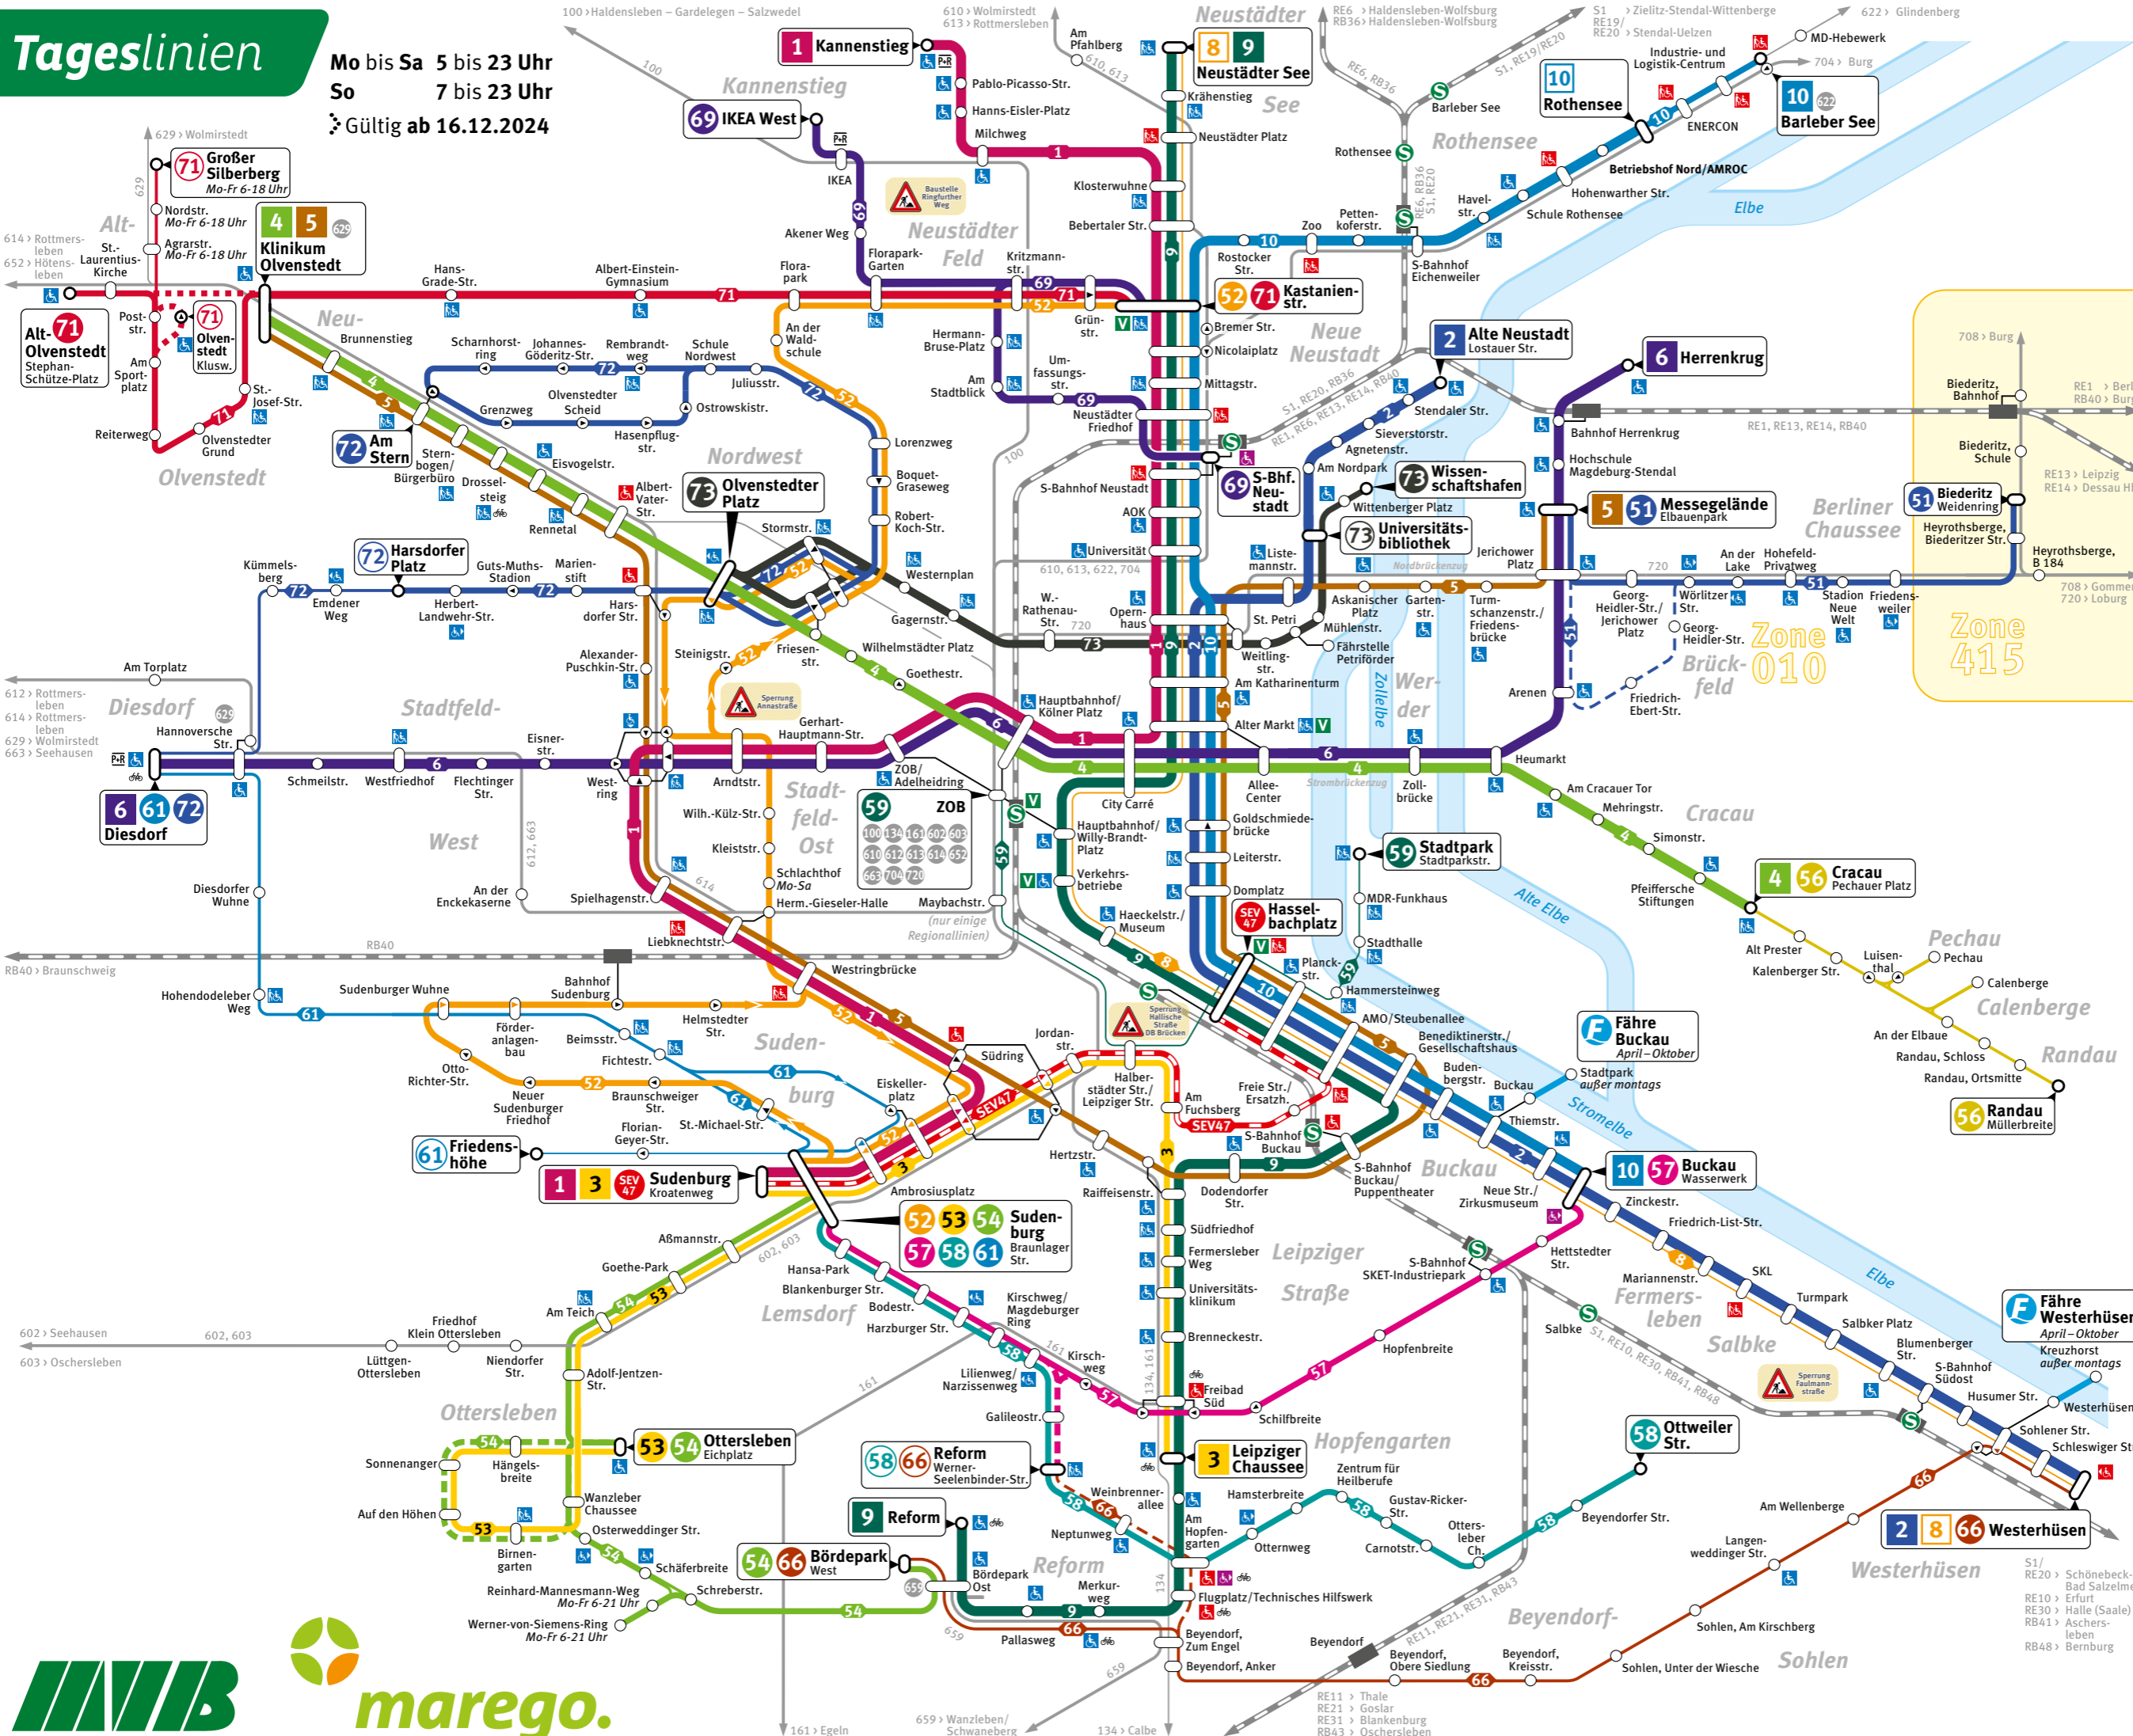

# Tageslinien

Mo bis Sa 5 bis 23 Uhr  
So 7 bis 23 Uhr  
Gültig ab 16.12.2024

### Tram Straßenbahnlinien

**Tram lines**

- 1 Kannenstieg** - Alter Markt - Hauptbahnhof/Kölner Platz - Westring - Südring - Sudenburg
- 2 Alte Neustadt** - Alter Markt - Leiterstr. - Hasselbachplatz - Buckau (Wasserwerk) - Westerhüsen
- 3 Sudenburg** - Südring - Leipziger Str./Halberstädter Str. - Raiffeisenstr. - Universitätsklinikum - Leipziger Chaussee
- 4 Cracau** - Allee-Center - Hauptbahnhof/Kölner Platz - Olvenstedter Platz - Klinikum Olvenstedt
- 5 Kl. Olvenstedt** - Westring - Südring - Raiffeisenstr. - S-Bhf. Buckau - Hasselbachplatz - Alter Markt - Askanischer Platz - Messegelände
- 6 Diesdorf** - Westring - Hauptbahnhof/Kölner Platz - Allee-Center - Arenen - Messegelände - Herrenkrug
- 8 Neustädter See** - Alter Markt - Hauptbahnhof/Kölner Platz - Verkehrsbetriebe - Hasselbachplatz - Buckau (Wasserwerk) - Westerhüsen
- 9 Neustädter See** - Alter Markt - Hauptbahnhof/Kölner Platz - Raiffeisenstr. - S-Bhf. Buckau - Raiffeisenstr. - Leipziger Ch. - Reform
- 10 Barleber See** - Rothensee - Zoo - Alter Markt - Leiterstr. - Hasselbachplatz - AMO/Staubenallee - Buckau (Wasserwerk)

### SEV Schienenersatzverkehr

**rail replacement bus service**

- Hasselbachplatz - Sudenburg

### Takte Frequency

Montag-Freitag 6 Uhr bis 18 Uhr  
Monday-Friday 6 am till 6 pm

- Alle 10 Minuten\*  
Every 10 minutes
- 6-8 Uhr & 13-17 Uhr: alle 10 Minuten\*  
6-8 am & 1-5 pm: every 10 minutes
- 8 am-1 pm & 5-6 pm: every 20 minutes
- Alle 20-30 Minuten\*  
Every 20-30 minutes
- Alle 40-120 Minuten  
Every 40-120 minutes
- Einzelfahrten  
Single trips