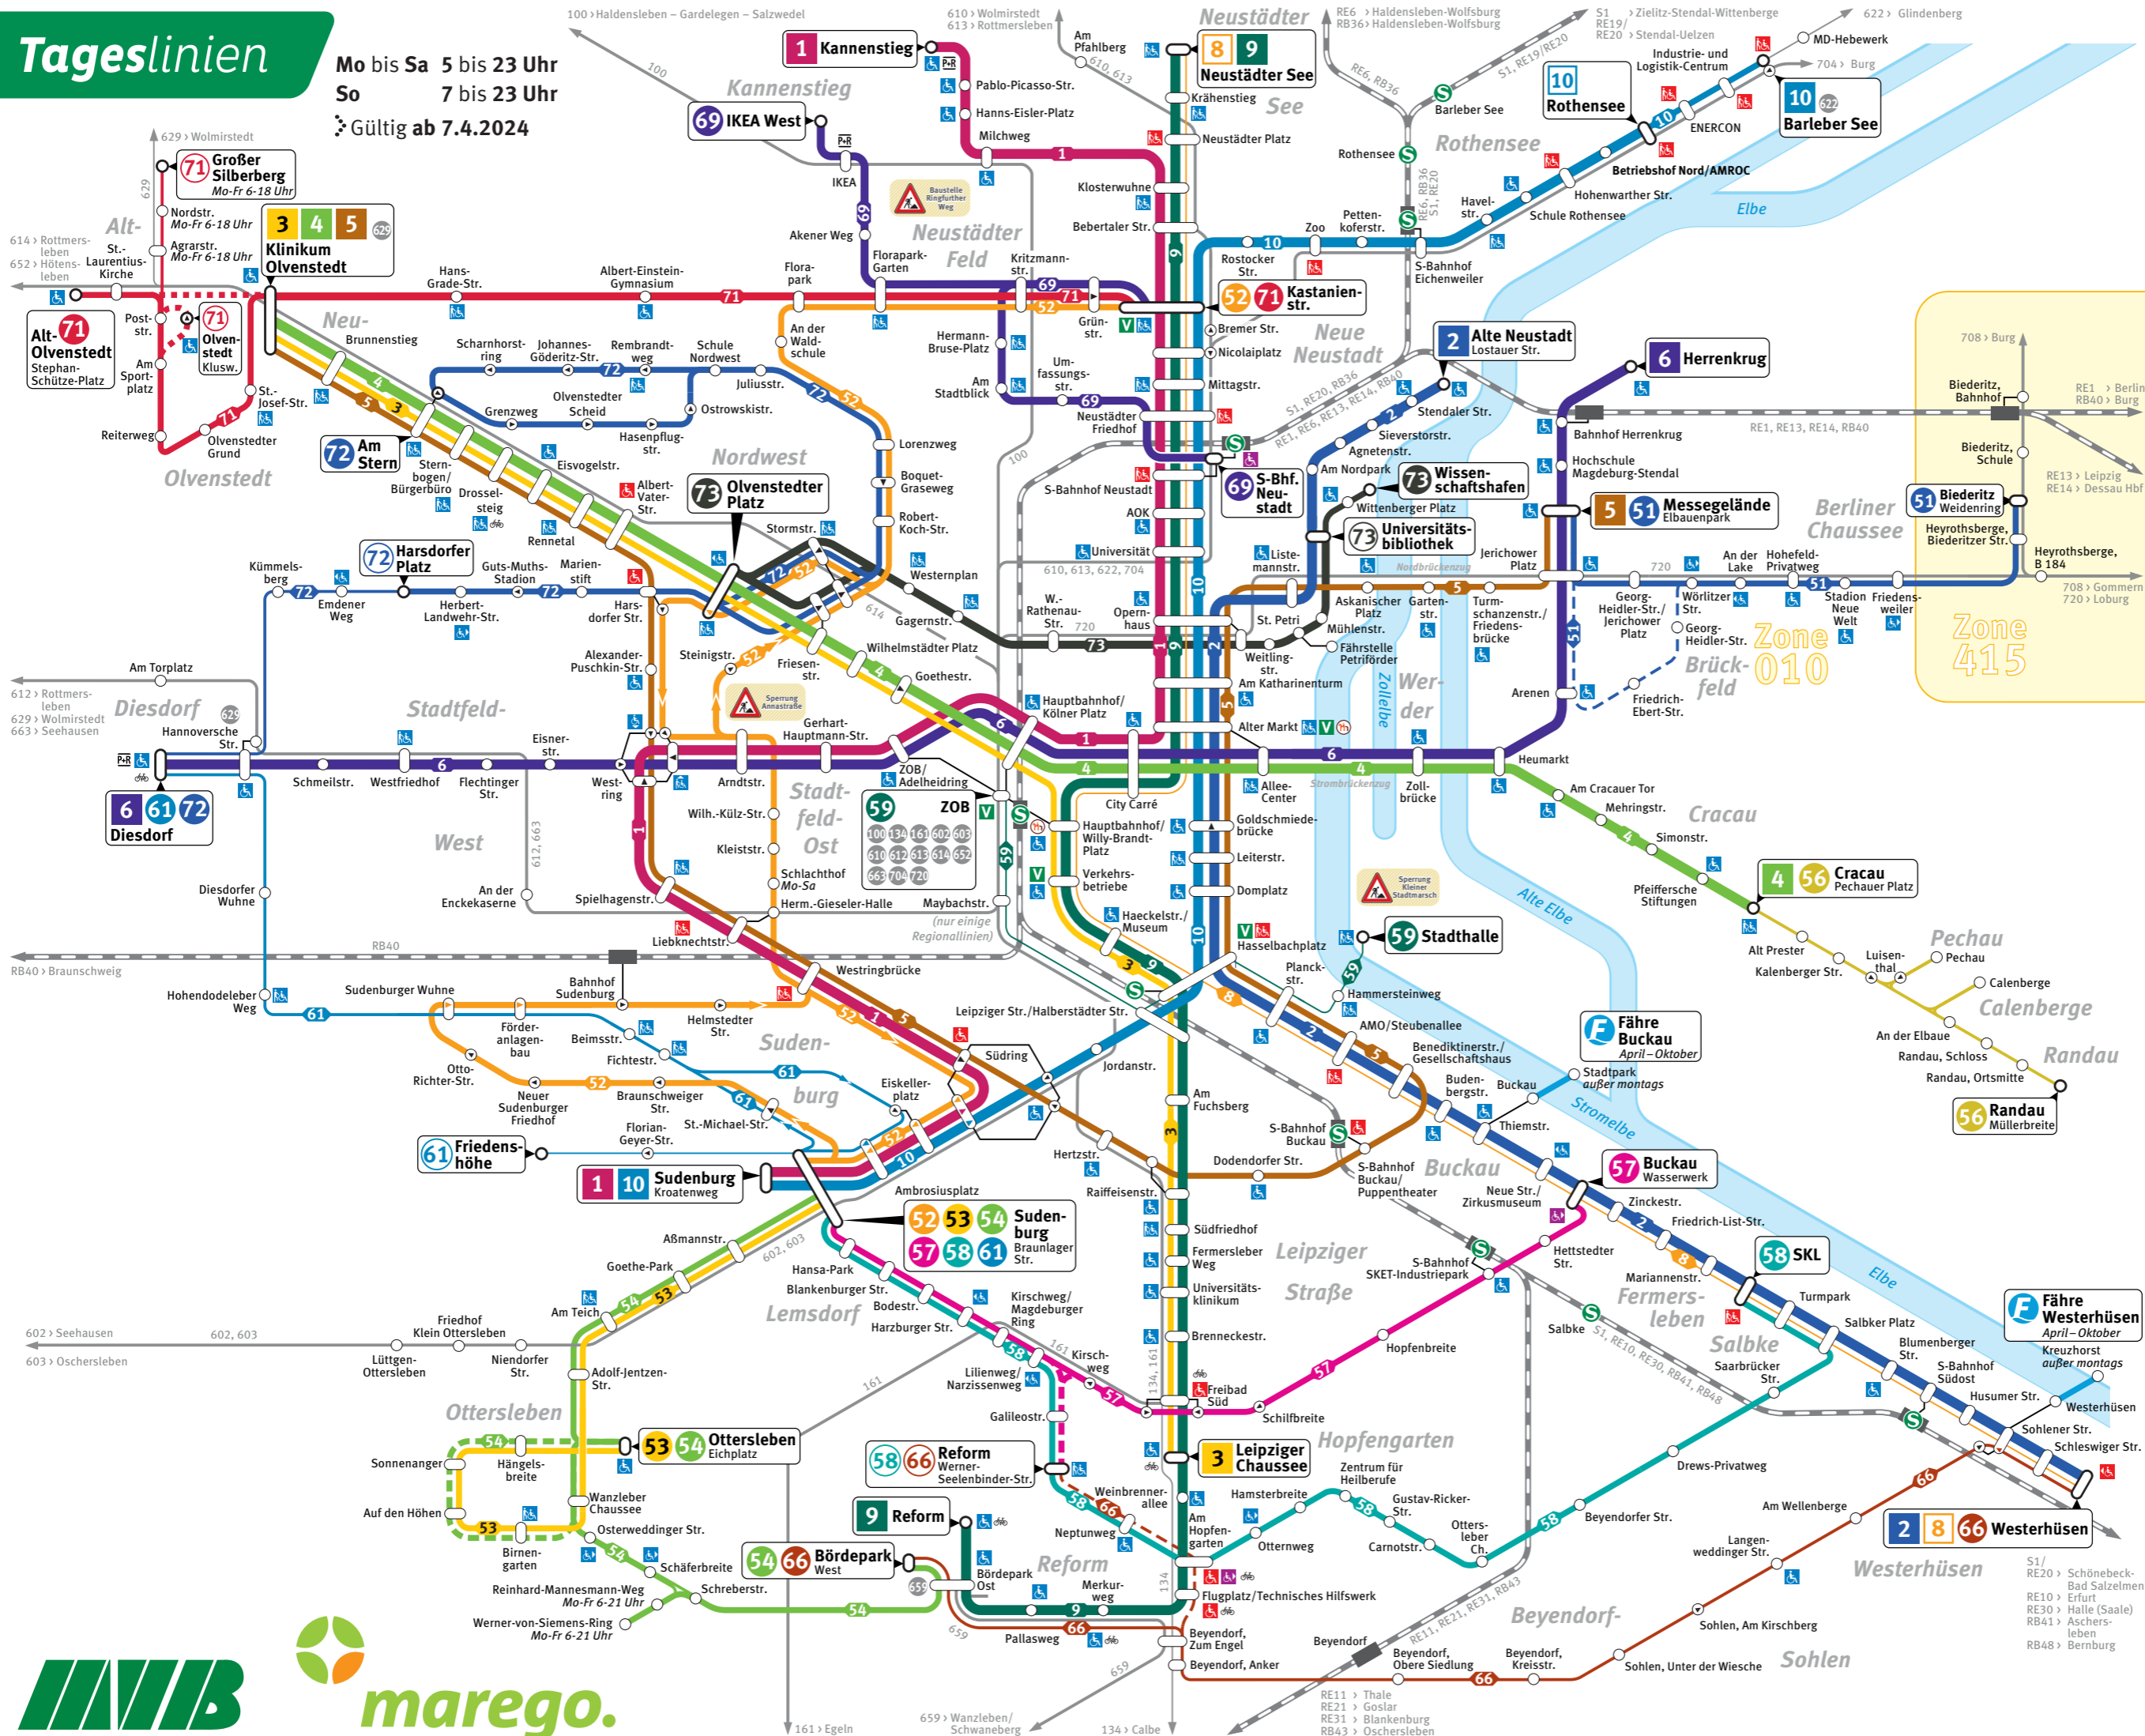

Tageslinien

Mo bis Sa 5 bis 23 Uhr
So 7 bis 23 Uhr
Gültig ab 7.4.2024

Tram Straßenbahnliesen

Tram lines

- Kannenstieg - Alter Markt - Hauptbahnhof/Kölnischer Platz - Westring - Südring - Sudenburg
- Alte Neustadt - Alter Markt - Leiterstr. - Hasselbachplatz - Buckau (Wasserwerk) - Westerhüsen
- Leipziger Chaussee - Hasselbachplatz - Hauptbahnhof/Willy-Brandt-Platz - Klinikum Olvenstedt
- Cracau - Allee-Center - Hauptbahnhof/Kölnischer Platz - Olvenstedter Platz - Klinikum Olvenstedt
- KL Olvenstedt - Westring - Südring - Raiffeisenstr. - S-Bhf. Buckau - Hasselbachplatz - Alter Markt - Askanischer Platz - Messegelände
- Diesdorf - Westring - Hauptbahnhof/Kölnischer Platz - Allee-Center - Arenen - Messegelände - Herrenkrug
- Neustädter See - Alter Markt - Hauptbahnhof/Willy-Brandt-Platz - Verkehrsbetriebe - Hasselbachplatz - Buckau (Wasserwerk) - Westerhüsen
- Neustädter See - Alter Markt - Hauptbahnhof/Willy-Brandt-Platz - Verkehrsbetriebe - Hasselbachplatz - Am Fuchsberg - Raiffeisenstr. - Leipziger Ch. - Reform
- Barleber See - Rothensee - Zoo - Alter Markt - Leiterstr. - Hasselbachplatz - Jordanstr. - Südring - Sudenburg

BUS Buslinien

Bus lines

- Messegelände - Biederitz
- Kastanienstr. - Sudenburg
- Sudenburg - Ottersleben
- Sudenburg - Bördepark West
- Cracau - Randau
- Sudenburg - Buckau
- Sudenburg - SKL
- ZOB - Stadthalle
- Diesdorf - Friedeshöhe
- Bördepark West - Westerhüsen
- IKEA West - S-Bhf. Neustadt
- St.-Schütze-Platz - Kastanienstr.
- Am Stern - Diesdorf
- Olvenstedter Platz - Wissenschaftshafen

Takte Frequency

Montag-Freitag 6 Uhr bis 18 Uhr
Monday-Friday 6 am till 6 pm

- Alle 10 Minuten*
Every 10 minutes
- 6-8 Uhr & 13-17 Uhr: alle 10 Minuten*
8-13 Uhr & 17-18 Uhr: alle 20 Minuten*
6-8 am & 1-5 pm: every 10 minutes
8 am - 1 pm & 5-6 pm: every 20 minutes
- Alle 20-30 Minuten*
Every 20-30 minutes
- Alle 40-120 Minuten
Every 40-120 minutes
- Einzelfahrten
Single trips